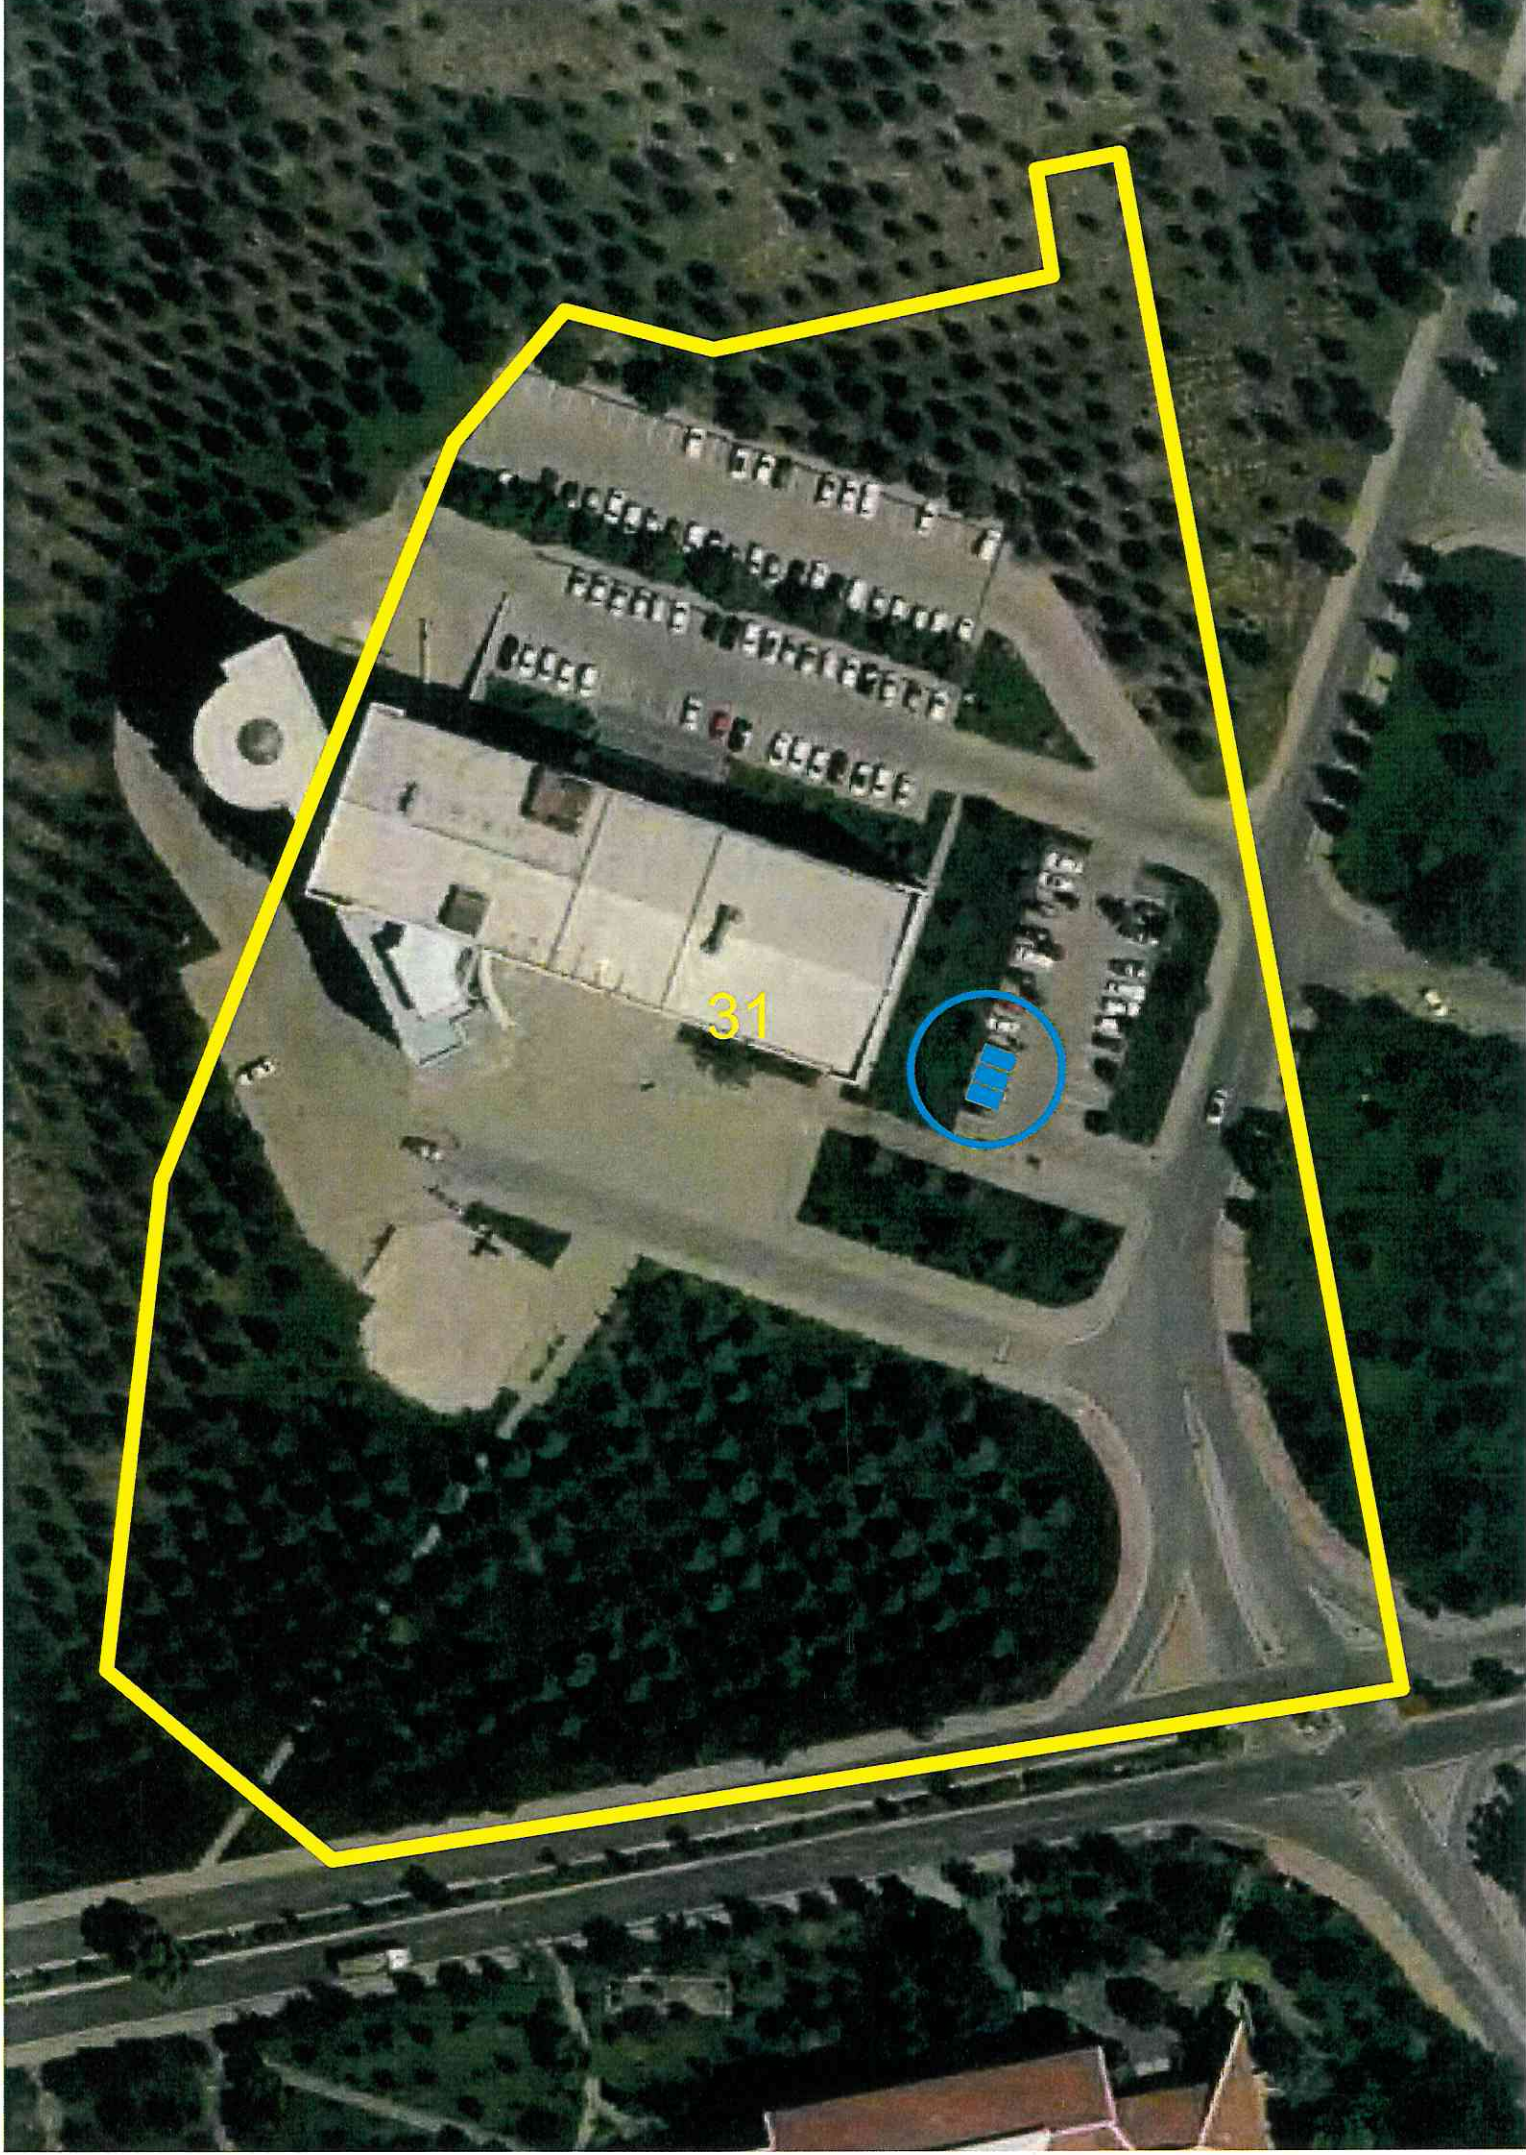

REKTÖRLÜK ELEKTRİKLİ ARAÇ ŞARJ İSTASYONU PARK ALANI KROKİSİ

Narin BAYKAL
Harita Teknikeri

31

MyCharge
ELEKTRİKLİ
ARAÇLAR

ÖĞRENCİ YEMEKHANESİ ELEKTRİKLİ ARAÇ ŞARJ İSTASYONU PARK ALANI KROKİSİ

ÖĞRENCİ
YEMEKHANE

TOPLAM OTOPARK ALANI (AC+AC)= 25 m²

Narin BAYKAL
Harita Teknikeri

1370/35

MULCHARGE
ELEKTRİKLI
ARAÇLAR

MULCHARGE
ELEKTRİKLI
ARAÇLAR

ERCİYES ÜNİVERSİTESİ GÜVENLİK